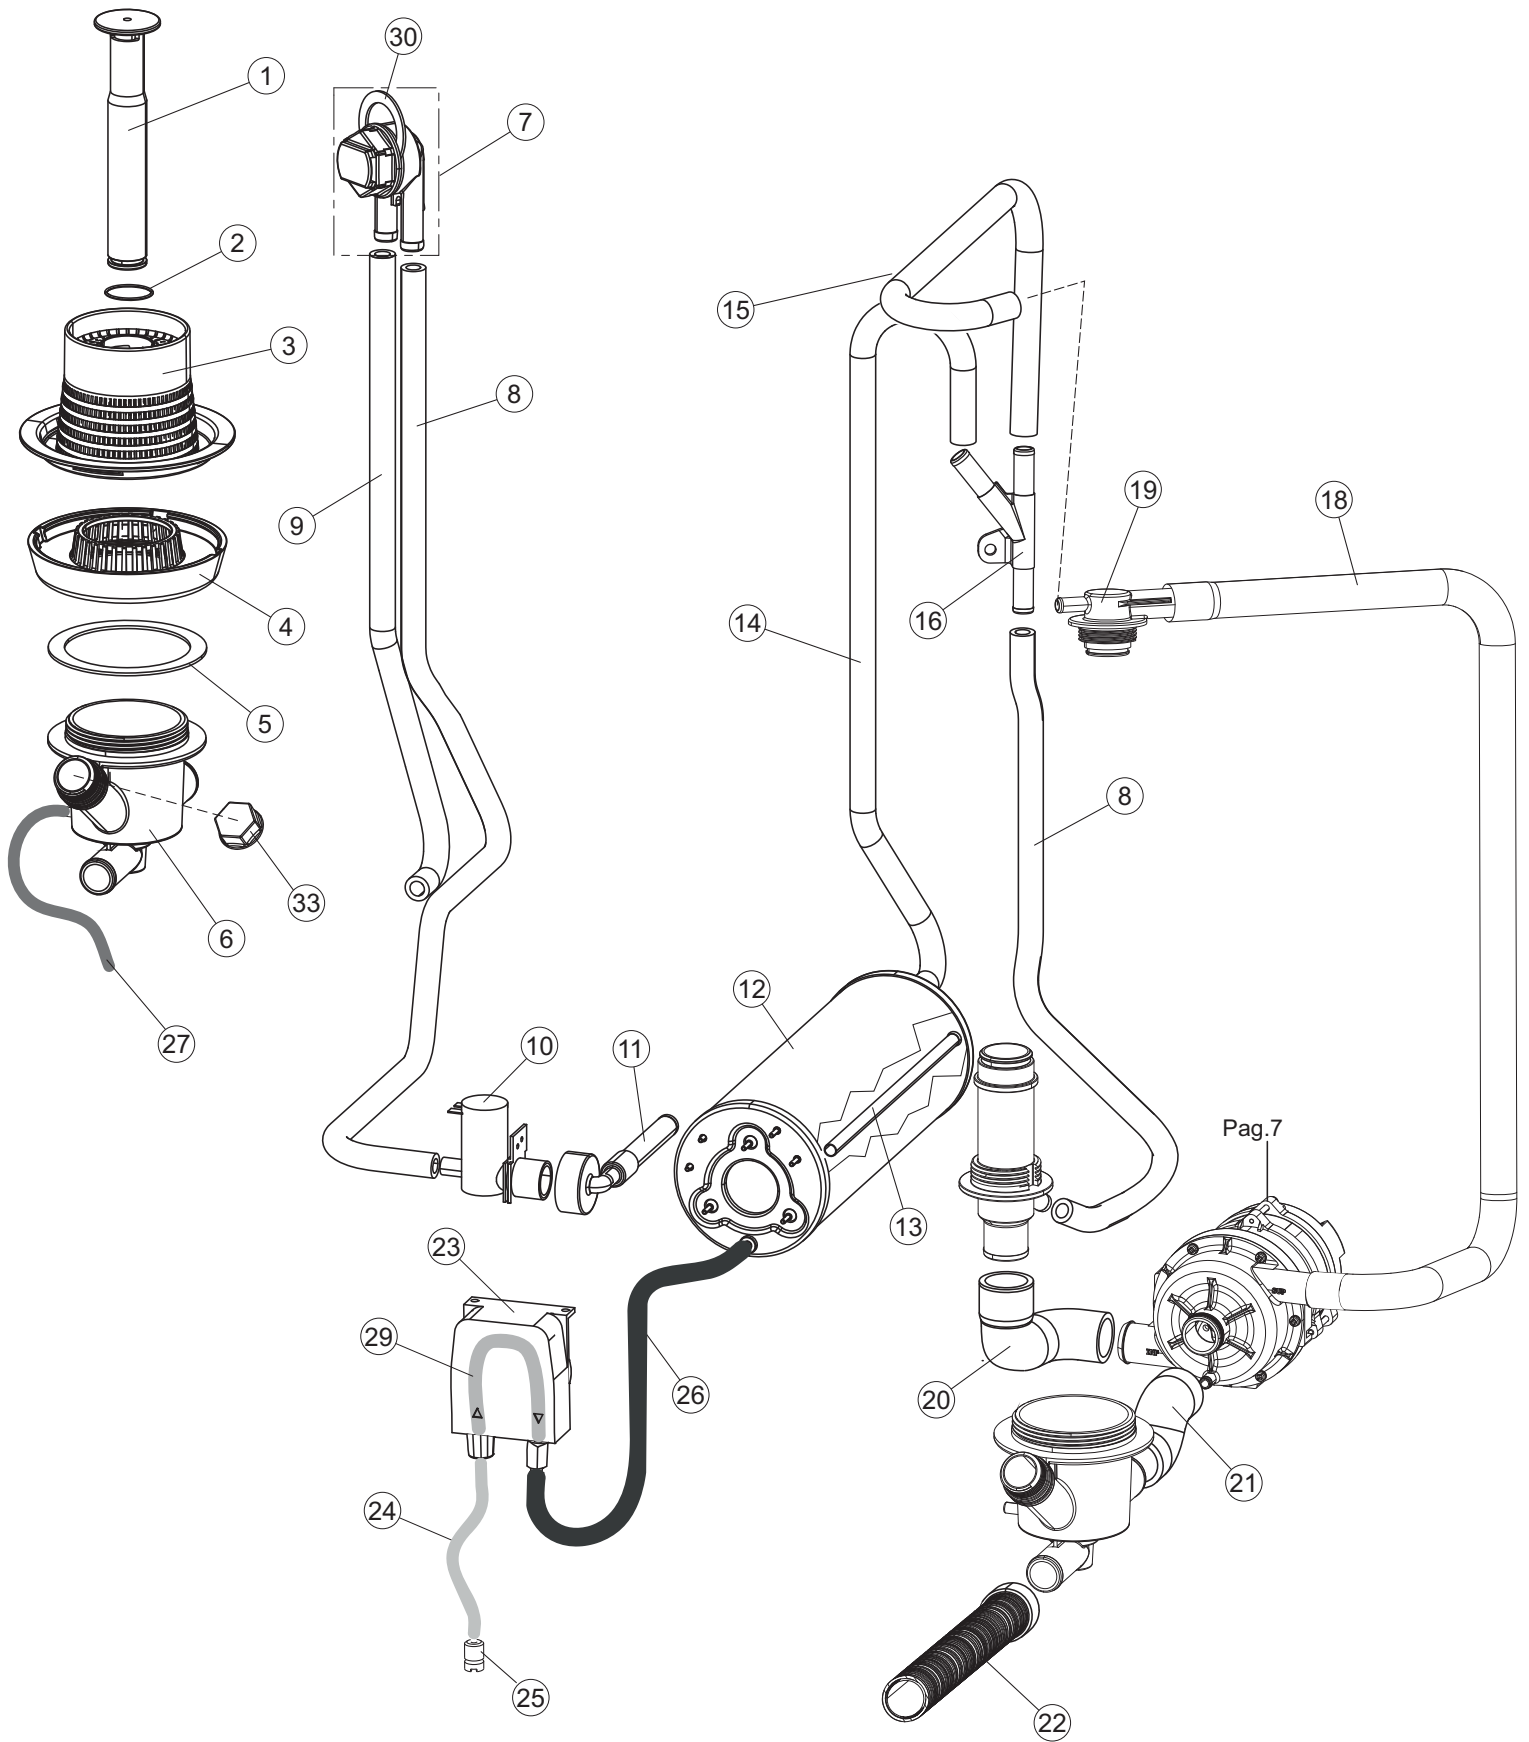

Catálogo de peças de reposição
válido do número de série 2987691 até hoje (29/10/2021)

LVP2845

1

2

Drain pump

LVP 2845BD

6

(*) Recommended spare part.

(*) Recommended spare part.

Page	Spare part position	Spare part code no.	Old code number	Description	U.m.
2	15	231016		TEMPERATURE PROBE	NR
2	16	028105		FIXING PLATE	NR
2	17	69871		PROBE HOLDER	NR
2	18	80871		MAGNETIC DOOR SWITCH	NR
2	19	214114		TRANSPARENT PROTECTION FOR ELECTRIC INSTALLATION FOR DISHWASHER	NR
2	20	121993		FILTER AID DISPENSER	NR
2	21	143194		PIPE	MT
2	22	143258		"SANTOPRENE" PIPE	NR
2	23	209043		DETERGENT DOSING PUMP	NR
2	24	999348		DETERGENT TANK FITTING	NR
2	25	107017		AIR TRAP FOR PRESSURE SWITCH	NR
2	26	437019		PACKING FOR AIR TRAP OF PRESSURE SWITCH	NR
2	27	456020		O-RING	NR
2	28	468029		AIR TRAP CONNECTION OF PRESSURE SWITCH	NR
2	30	026949		CONTROL ADHESIVE INTERFACE	NR
2	32	226126		PUSH BUTTON CASE	NR
2	33	227064		BUTTON	NR
2	35	215042-4		MAIN BOARD GET50.2	NR
2	36	228010		FUSE	NR
2	40	461028		FOOT BOARD SUPPORT	NR
2	48	208010		DOUBLE SWITCH	NR
2	49	226071		CYCLE PUSH-BUTTON - 2 CONTACTS	NR
2	51	211017		FLAT CABLE	NR
2	52	74902		CONTROL KEYBOARD	NR
2	53	417119		NUT	NR
2	54	419036		INTERFACE BOARD DISTANCE KEEPERS	NR
2	55	216032		LAMP	NR
2	56	984009		PRESSURE SWITCH AIR BELL	NR
2	60	236052		THERMOSTAT 90+/-3C	NR
2	61	999351		GROUP STOPPED TANK HEATER	NR
3	1	142059		OVERFLOW PIPE	NR
3	2	456080		O-RING	NR