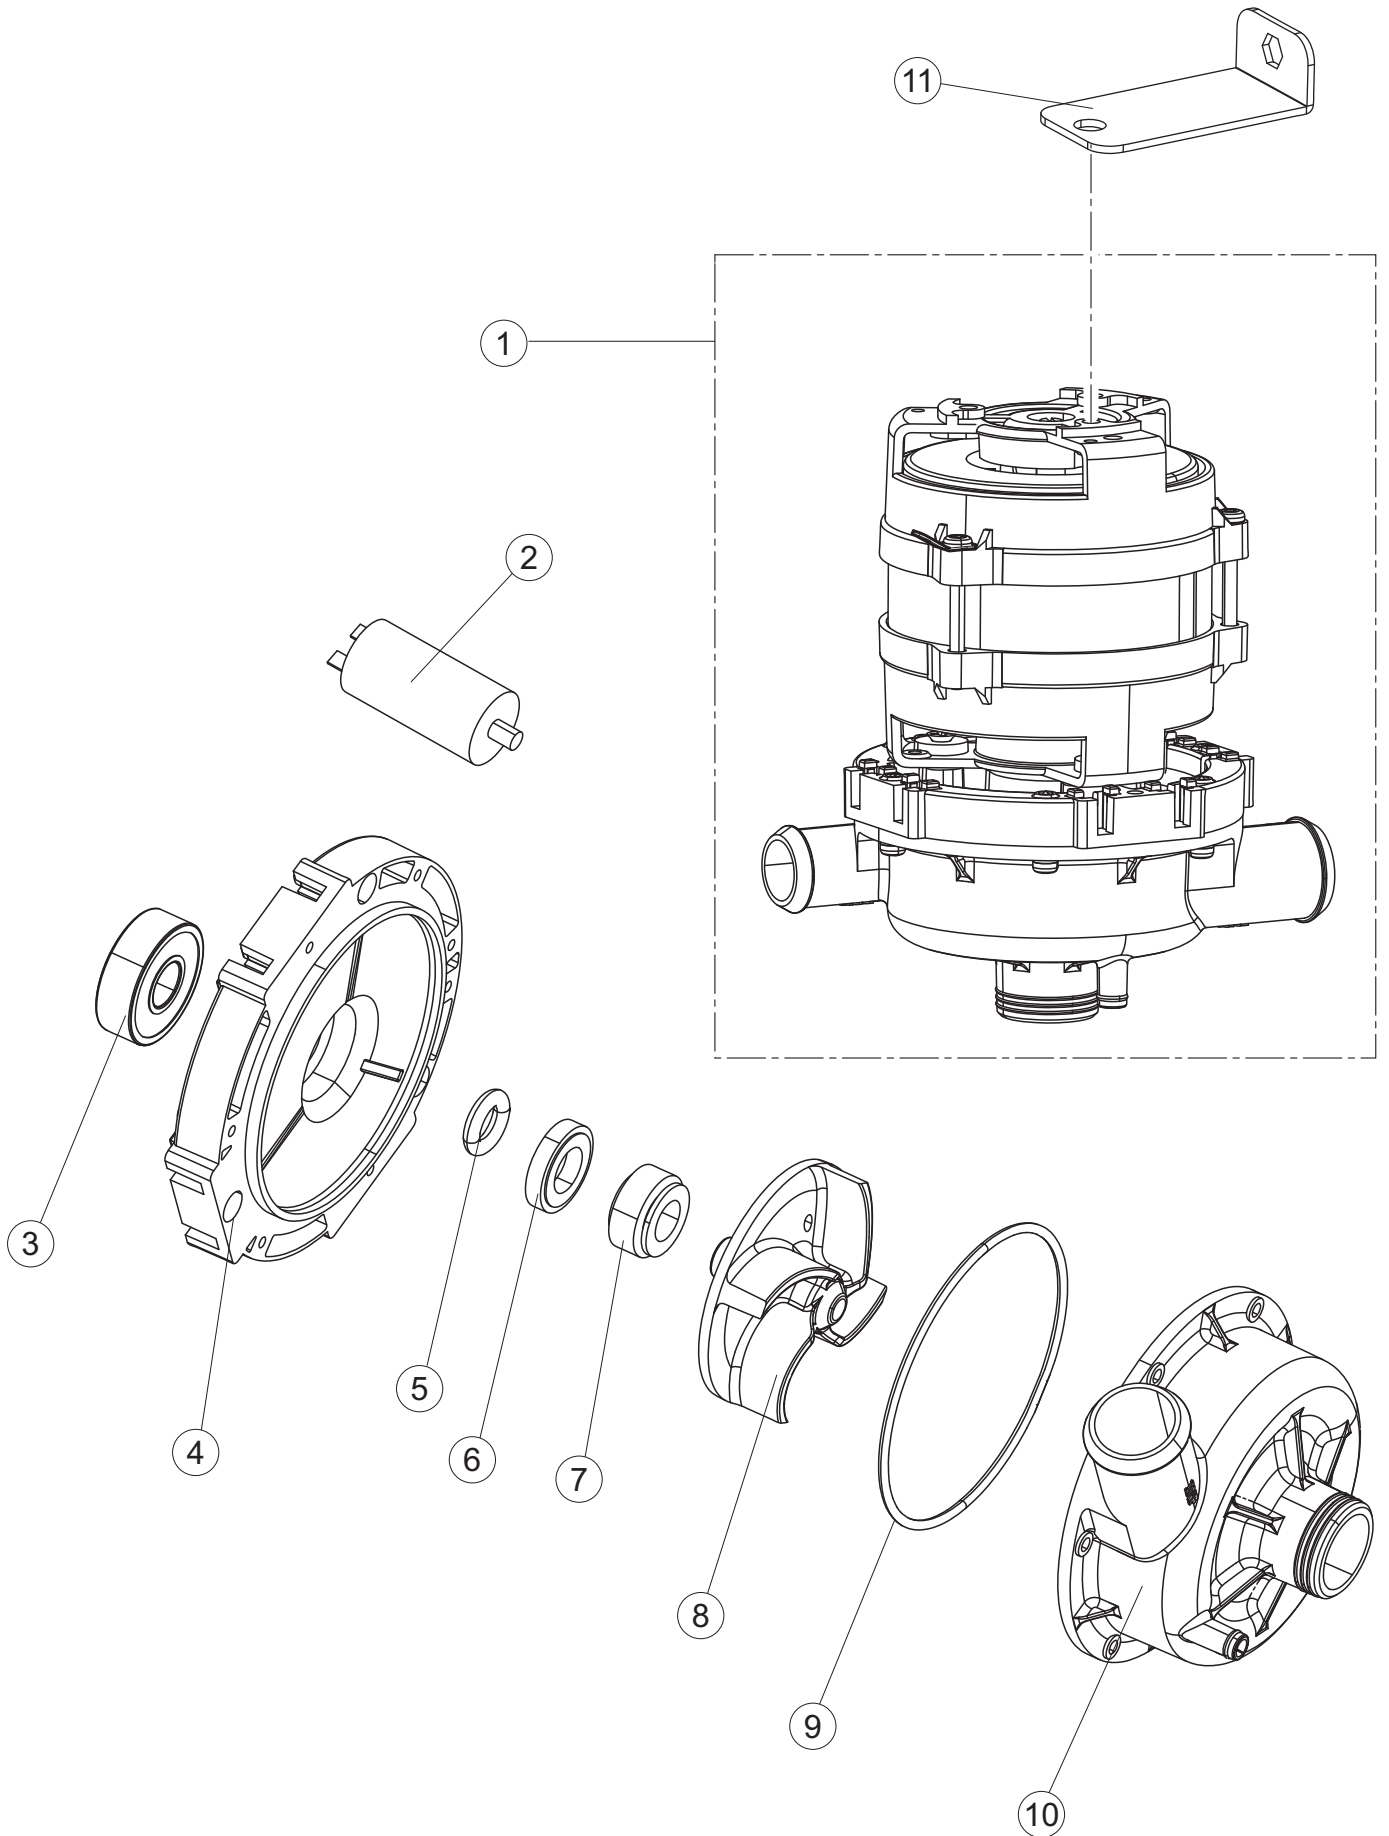

Catálogo de peças de reposição
válido do número de série 2987691 até hoje (29/10/2021)

LVP2845

1

2

Drain pump

LVP 2845BD

6

(*) Recommended spare part.

(*) Recommended spare part.

Page	Spare part position	Spare part code no.	Old code number	Description	U.m.
2	15	231016		TEMPERATURE PROBE	NR
2	16	028105		FIXING PLATE	NR
2	17	69871		PROBE HOLDER	NR
2	18	80871		MAGNETIC DOOR SWITCH	NR
2	19	214114		TRANSPARENT PROTECTION FOR ELECTRIC INSTALLATION FOR DISHWASHER	NR
2	20	121993		FILTER AID DISPENSER	NR
2	21	143194		PIPE	MT
2	22	143258		"SANTOPRENE" PIPE	NR
2	23	209043		DETERGENT DOSING PUMP	NR
2	24	999348		DETERGENT TANK FITTING	NR
2	25	107017		AIR TRAP FOR PRESSURE SWITCH	NR
2	26	437019		PACKING FOR AIR TRAP OF PRESSURE SWITCH	NR
2	27	456020		O-RING	NR
2	28	468029		AIR TRAP CONNECTION OF PRESSURE SWITCH	NR
2	30	026949		CONTROL ADHESIVE INTERFACE	NR
2	32	226126		PUSH BUTTON CASE	NR
2	33	227064		BUTTON	NR
2	35	215042-4		MAIN BOARD GET50.2	NR
2	36	228010		FUSE	NR
2	40	461028		FOOT BOARD SUPPORT	NR
2	48	208010		DOUBLE SWITCH	NR
2	49	226071		CYCLE PUSH-BUTTON - 2 CONTACTS	NR
2	51	211017		FLAT CABLE	NR
2	52	74902		CONTROL KEYBOARD	NR
2	53	417119		NUT	NR
2	54	419036		INTERFACE BOARD DISTANCE KEEPERS	NR
2	55	216032		LAMP	NR
2	56	984009		PRESSURE SWITCH AIR BELL	NR
2	60	236052		THERMOSTAT 90+/-3C	NR
2	61	999351		GROUP STOPPED TANK HEATER	NR
3	1	142059		OVERFLOW PIPE	NR
3	2	456080		O-RING	NR