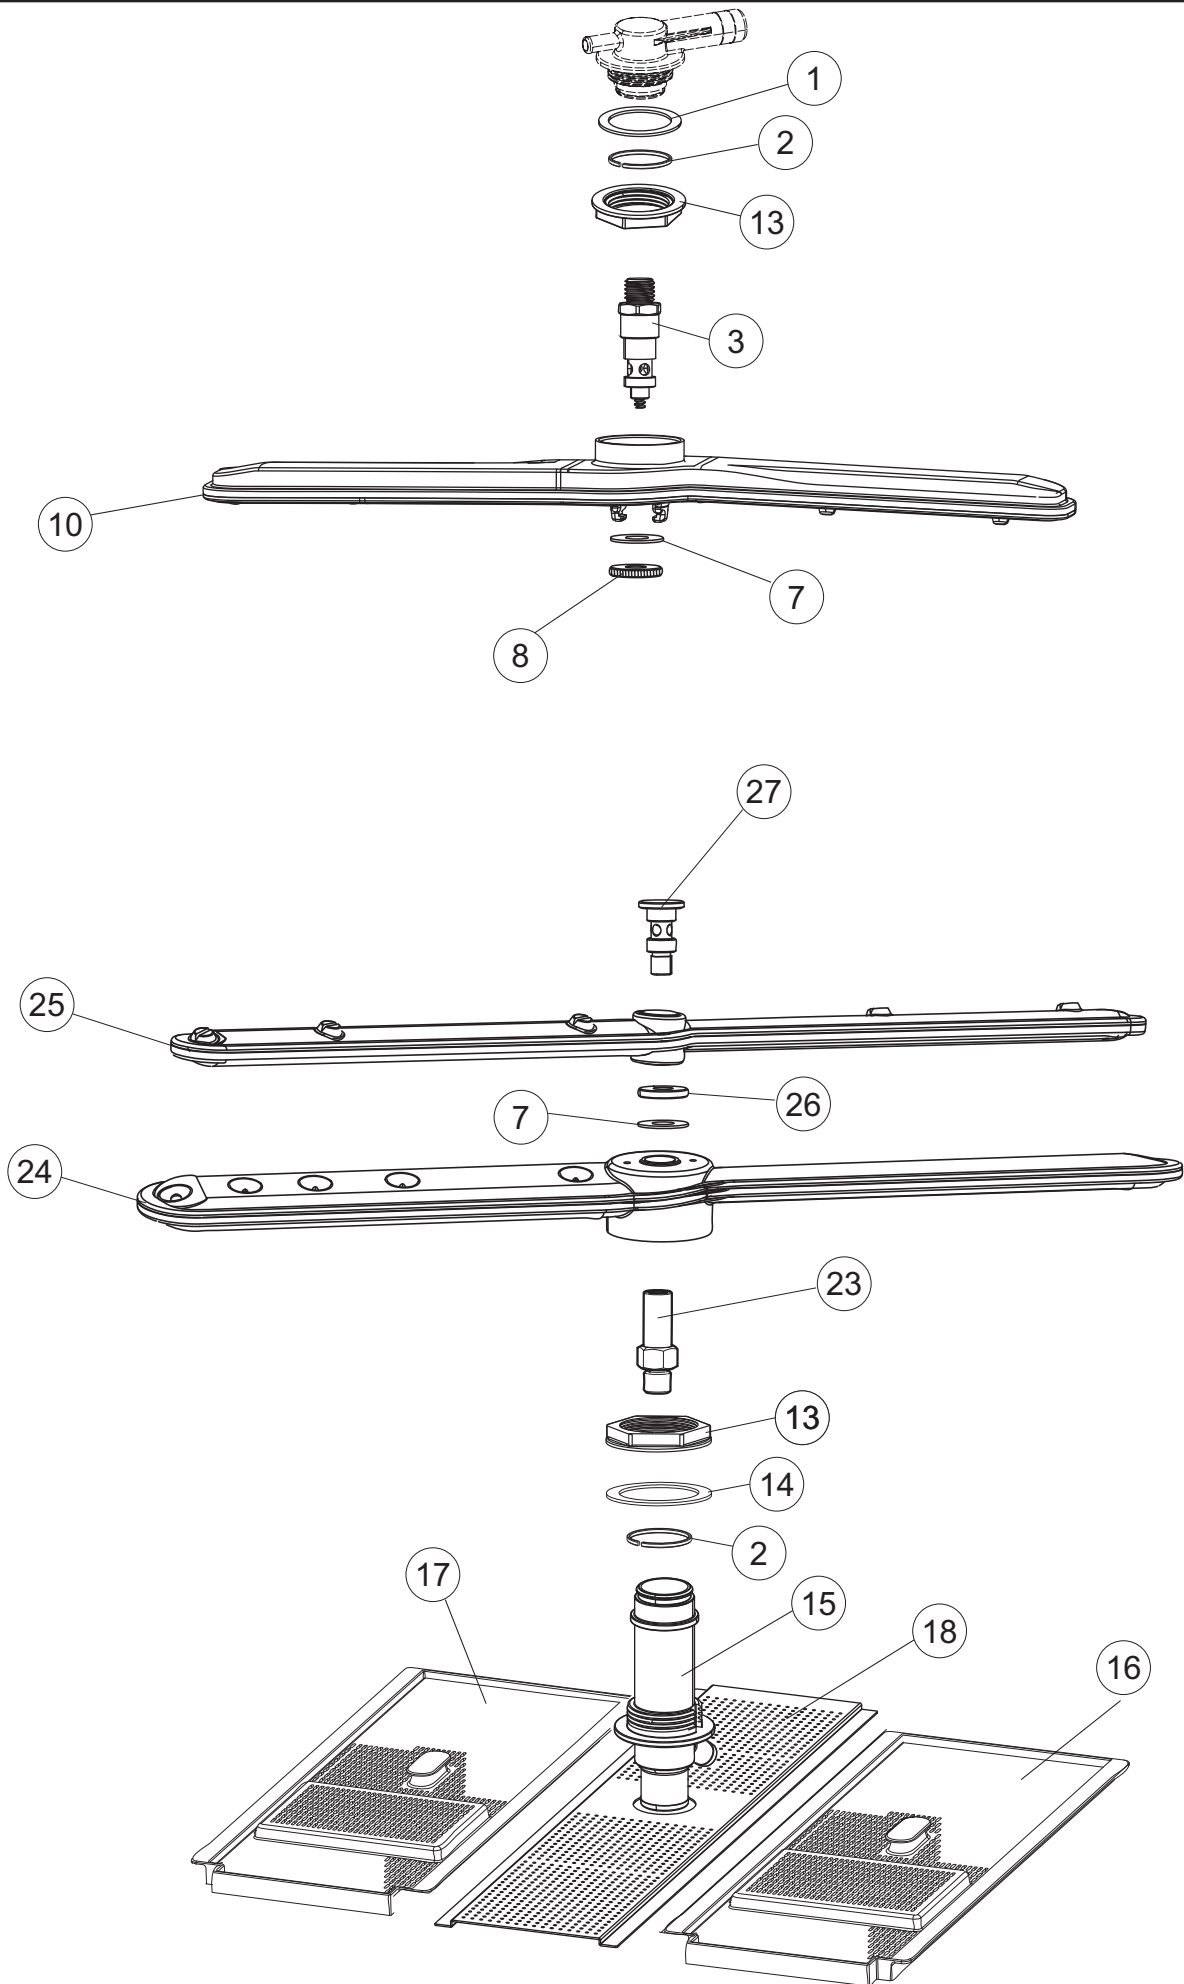

Catálogo de peças de reposição
válido do número de série 2987691 até hoje (29/10/2021)

LVP2845

1

2

Drain pump

LVP 2845BD

6

(*) Recommended spare part.

(*) Recommended spare part.

Page	Spare part position	Spare part code no.	Old code number	Description	U.m.
2	15	231016		TEMPERATURE PROBE	NR
2	16	028105		FIXING PLATE	NR
2	17	69871		PROBE HOLDER	NR
2	18	80871		MAGNETIC DOOR SWITCH	NR
2	19	214114		TRANSPARENT PROTECTION FOR ELECTRIC INSTALLATION FOR DISHWASHER	NR
2	20	121993		FILTER AID DISPENSER	NR
2	21	143194		PIPE	MT
2	22	143258		"SANTOPRENE" PIPE	NR
2	23	209043		DETERGENT DOSING PUMP	NR
2	24	999348		DETERGENT TANK FITTING	NR
2	25	107017		AIR TRAP FOR PRESSURE SWITCH	NR
2	26	437019		PACKING FOR AIR TRAP OF PRESSURE SWITCH	NR
2	27	456020		O-RING	NR
2	28	468029		AIR TRAP CONNECTION OF PRESSURE SWITCH	NR
2	30	026949		CONTROL ADHESIVE INTERFACE	NR
2	32	226126		PUSH BUTTON CASE	NR
2	33	227064		BUTTON	NR
2	35	215042-4		MAIN BOARD GET50.2	NR
2	36	228010		FUSE	NR
2	40	461028		FOOT BOARD SUPPORT	NR
2	48	208010		DOUBLE SWITCH	NR
2	49	226071		CYCLE PUSH-BUTTON - 2 CONTACTS	NR
2	51	211017		FLAT CABLE	NR
2	52	74902		CONTROL KEYBOARD	NR
2	53	417119		NUT	NR
2	54	419036		INTERFACE BOARD DISTANCE KEEPERS	NR
2	55	216032		LAMP	NR
2	56	984009		PRESSURE SWITCH AIR BELL	NR
2	60	236052		THERMOSTAT 90+/-3C	NR
2	61	999351		GROUP STOPPED TANK HEATER	NR
3	1	142059		OVERFLOW PIPE	NR
3	2	456080		O-RING	NR