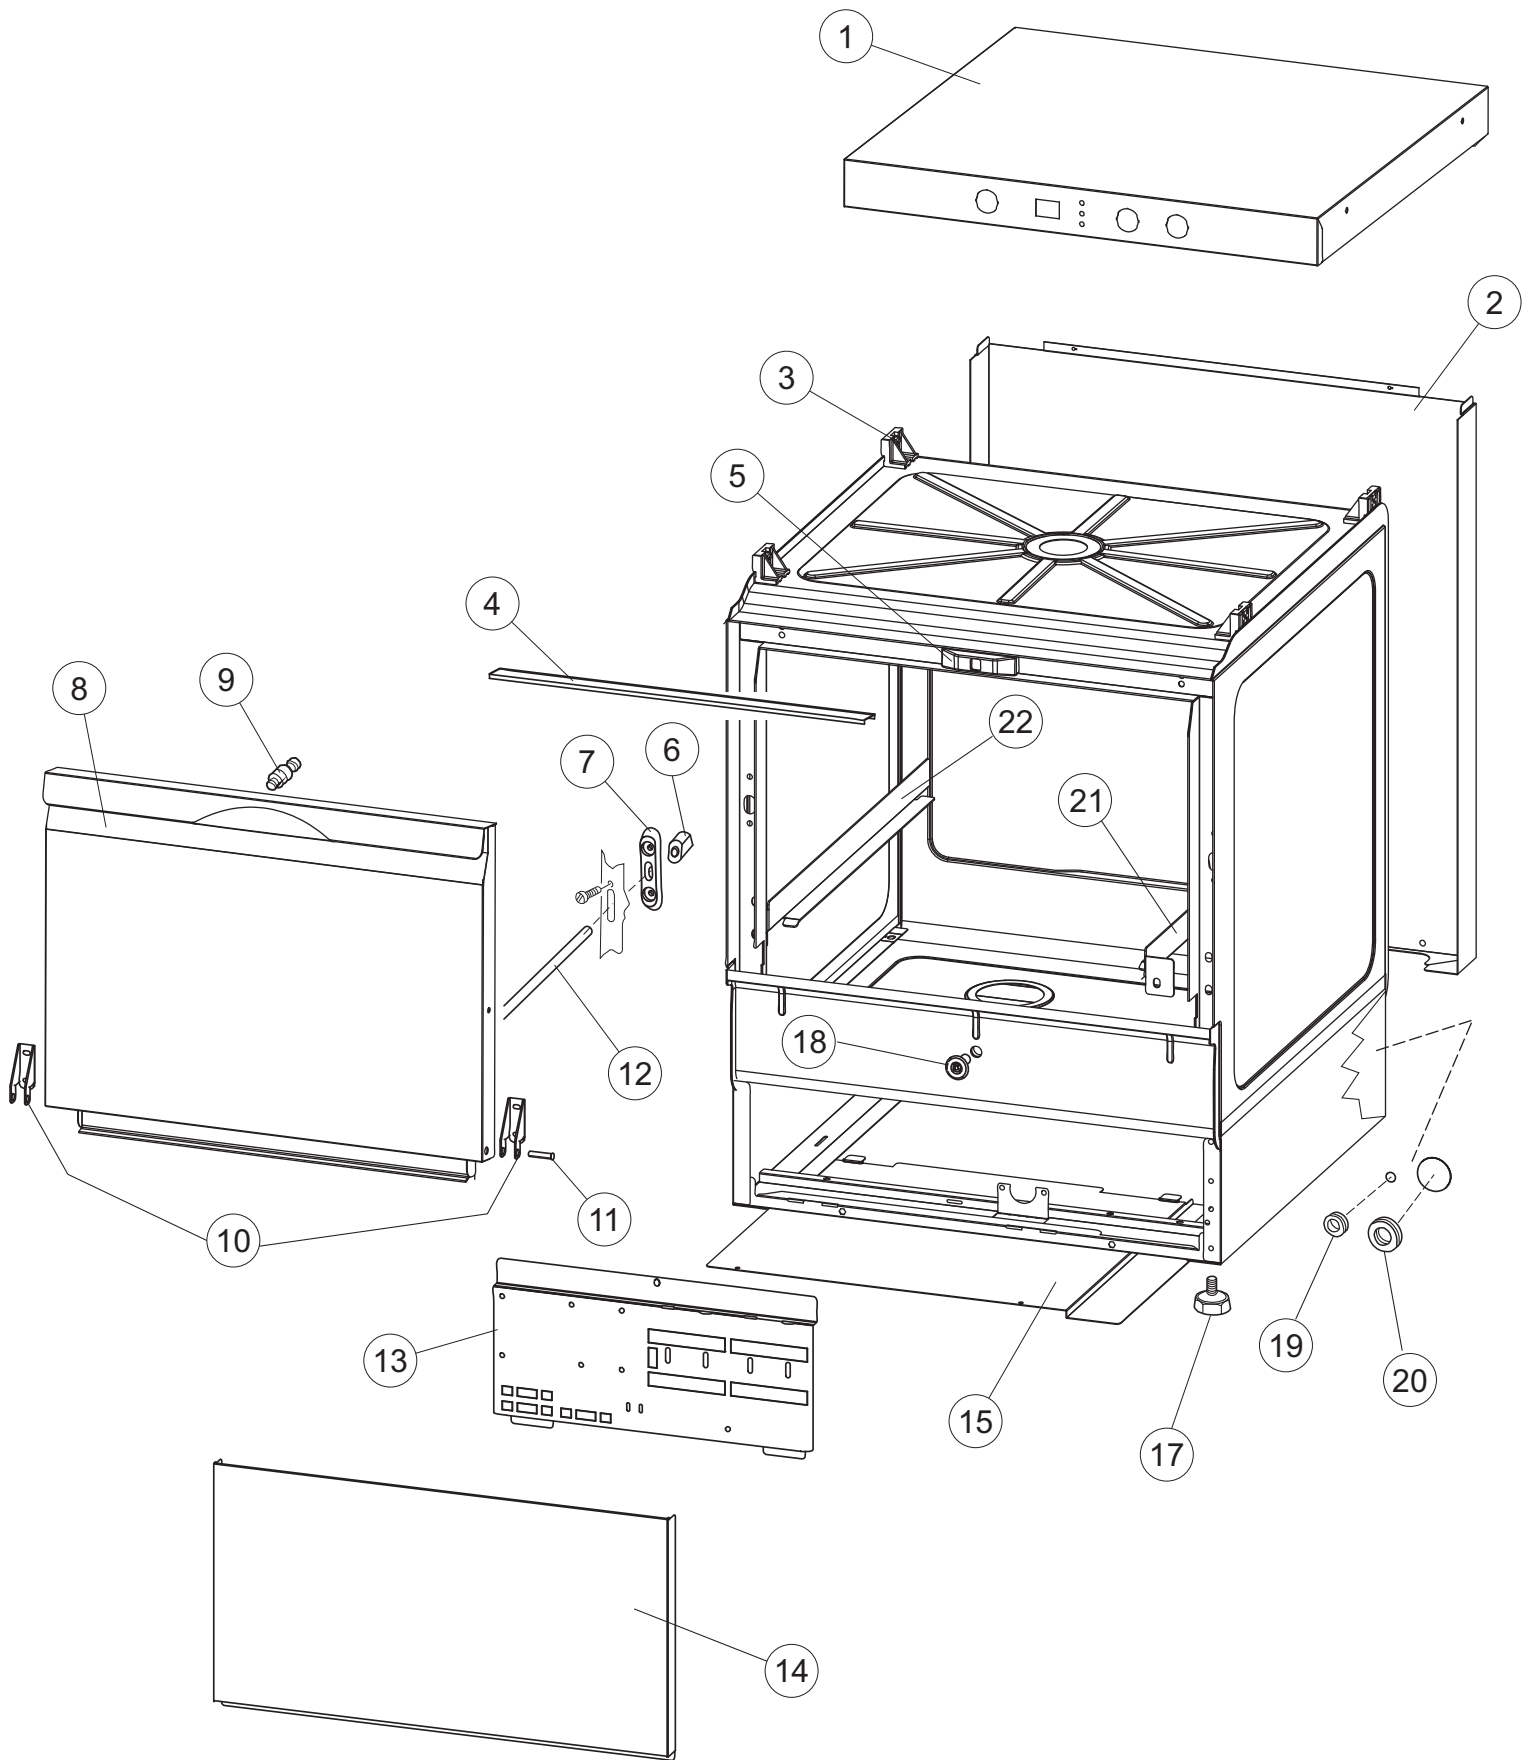

Catálogo de peças de reposição
válido do número de série 2987691 até hoje (29/10/2021)

LVP2845

1

2

Drain pump

LVP 2845BD

6

(*) Recommended spare part.