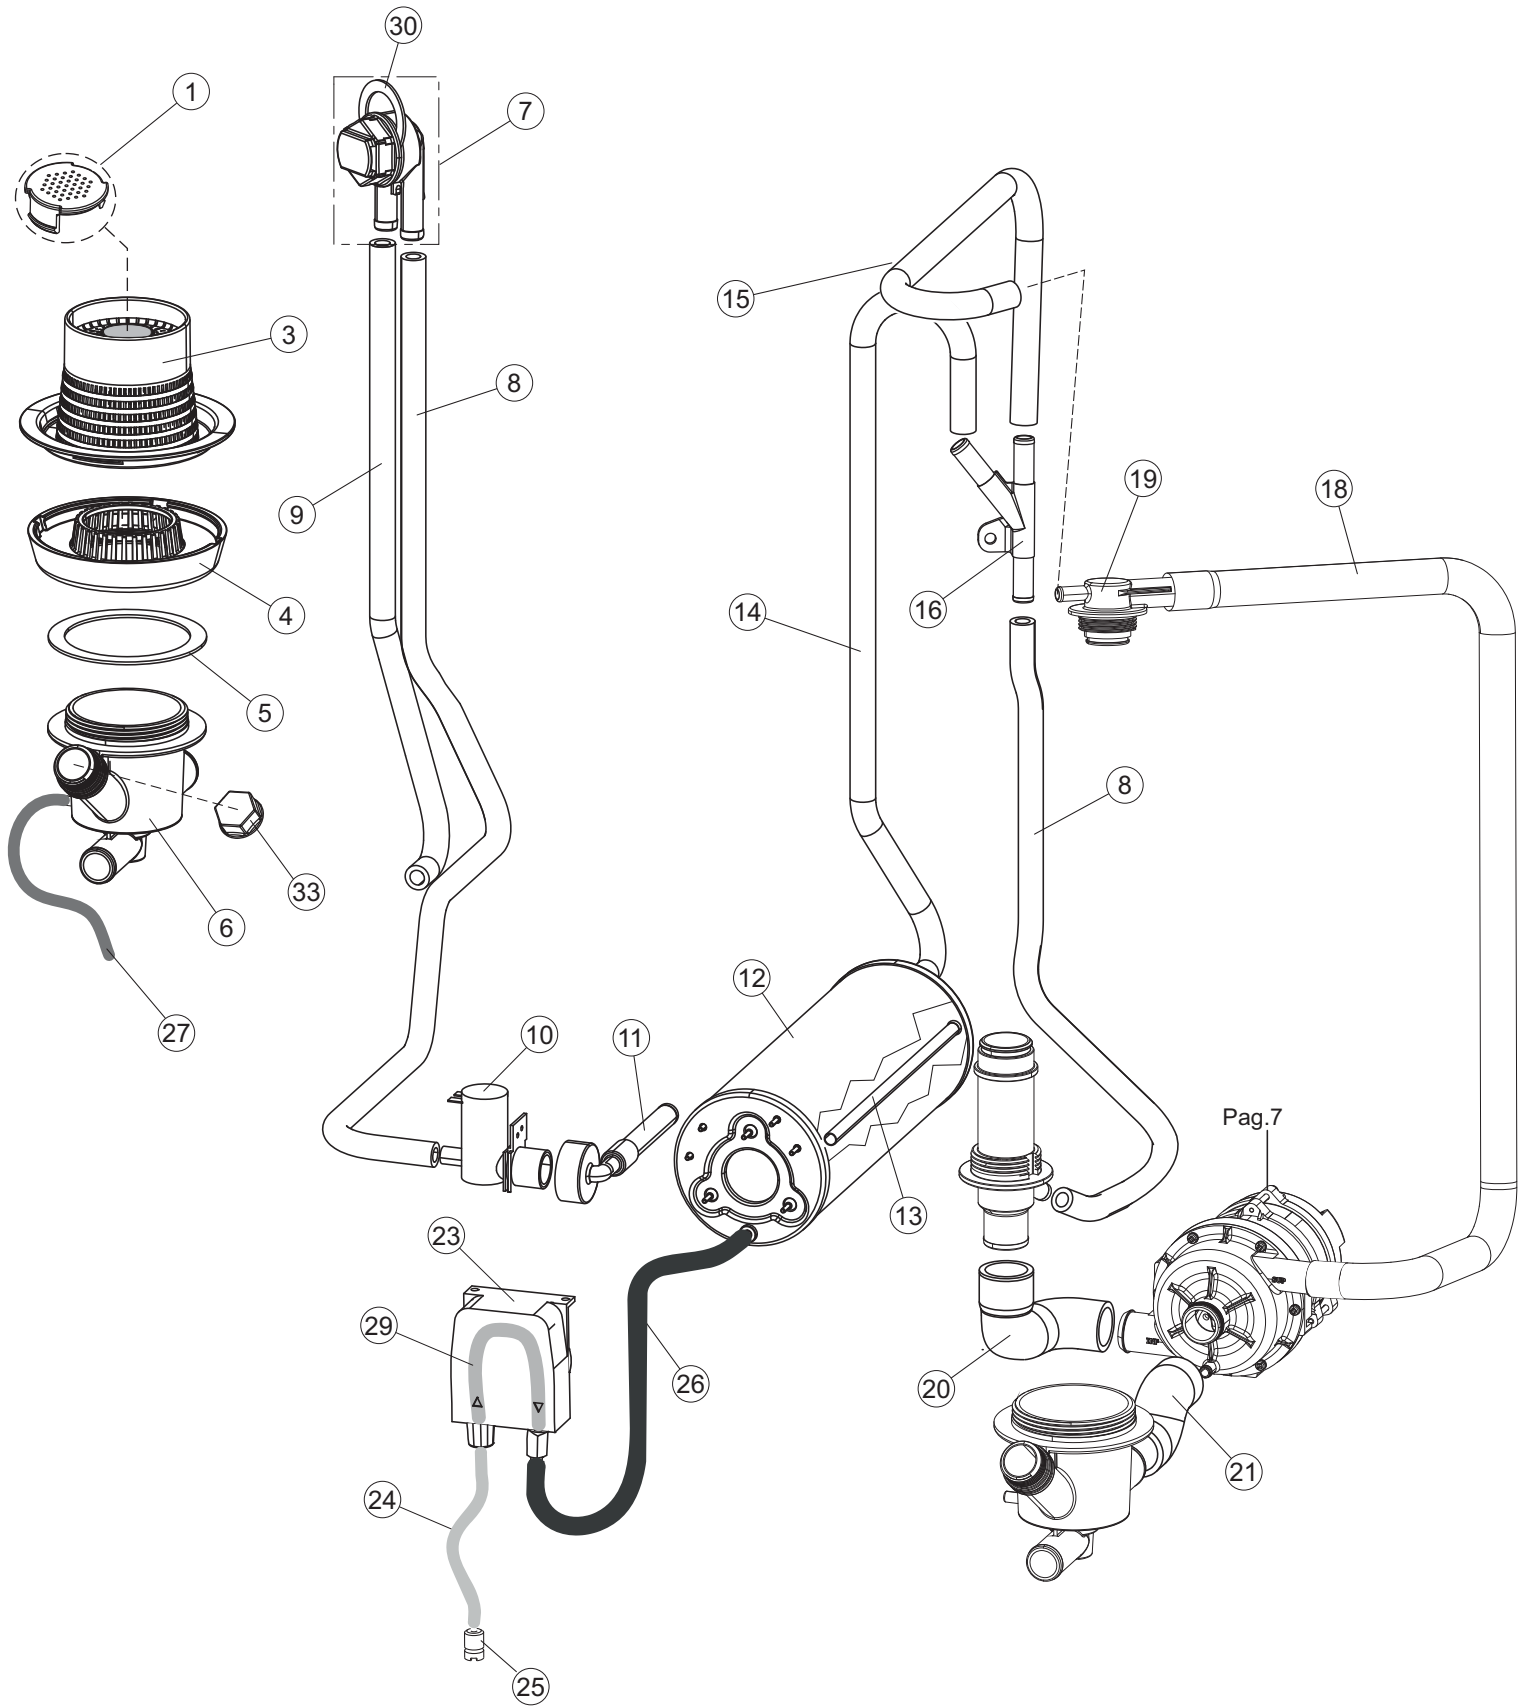

Catálogo de peças de reposição
válido do número de série 2987691 até hoje (29/10/2021)

LVP2845

1

2

Drain pump

LVP 2845BD

6

(*) Recommended spare part.

(*) Recommended spare part.

Page	Spare part position	Spare part code no.	Old code number	Description	U.m.
2	15	231016		TEMPERATURE PROBE	NR
2	16	028105		FIXING PLATE	NR
2	17	69871		PROBE HOLDER	NR
2	18	80871		MAGNETIC DOOR SWITCH	NR
2	19	214114		TRANSPARENT PROTECTION FOR ELECTRIC INSTALLATION FOR DISHWASHER	NR
2	20	121993		FILTER AID DISPENSER	NR
2	21	143194		PIPE	MT
2	22	143258		"SANTOPRENE" PIPE	NR
2	23	209043		DETERGENT DOSING PUMP	NR
2	24	999348		DETERGENT TANK FITTING	NR
2	25	107017		AIR TRAP FOR PRESSURE SWITCH	NR
2	26	437019		PACKING FOR AIR TRAP OF PRESSURE SWITCH	NR
2	27	456020		O-RING	NR
2	28	468029		AIR TRAP CONNECTION OF PRESSURE SWITCH	NR
2	30	026949		CONTROL ADHESIVE INTERFACE	NR
2	32	226126		PUSH BUTTON CASE	NR
2	33	227064		BUTTON	NR
2	35	215042-4		MAIN BOARD GET50.2	NR
2	36	228010		FUSE	NR
2	40	461028		FOOT BOARD SUPPORT	NR
2	48	208010		DOUBLE SWITCH	NR
2	49	226071		CYCLE PUSH-BUTTON - 2 CONTACTS	NR
2	51	211017		FLAT CABLE	NR
2	52	74902		CONTROL KEYBOARD	NR
2	53	417119		NUT	NR
2	54	419036		INTERFACE BOARD DISTANCE KEEPERS	NR
2	55	216032		LAMP	NR
2	56	984009		PRESSURE SWITCH AIR BELL	NR
2	60	236052		THERMOSTAT 90+/-3C	NR
2	61	999351		GROUP STOPPED TANK HEATER	NR
3	1	142059		OVERFLOW PIPE	NR
3	2	456080		O-RING	NR