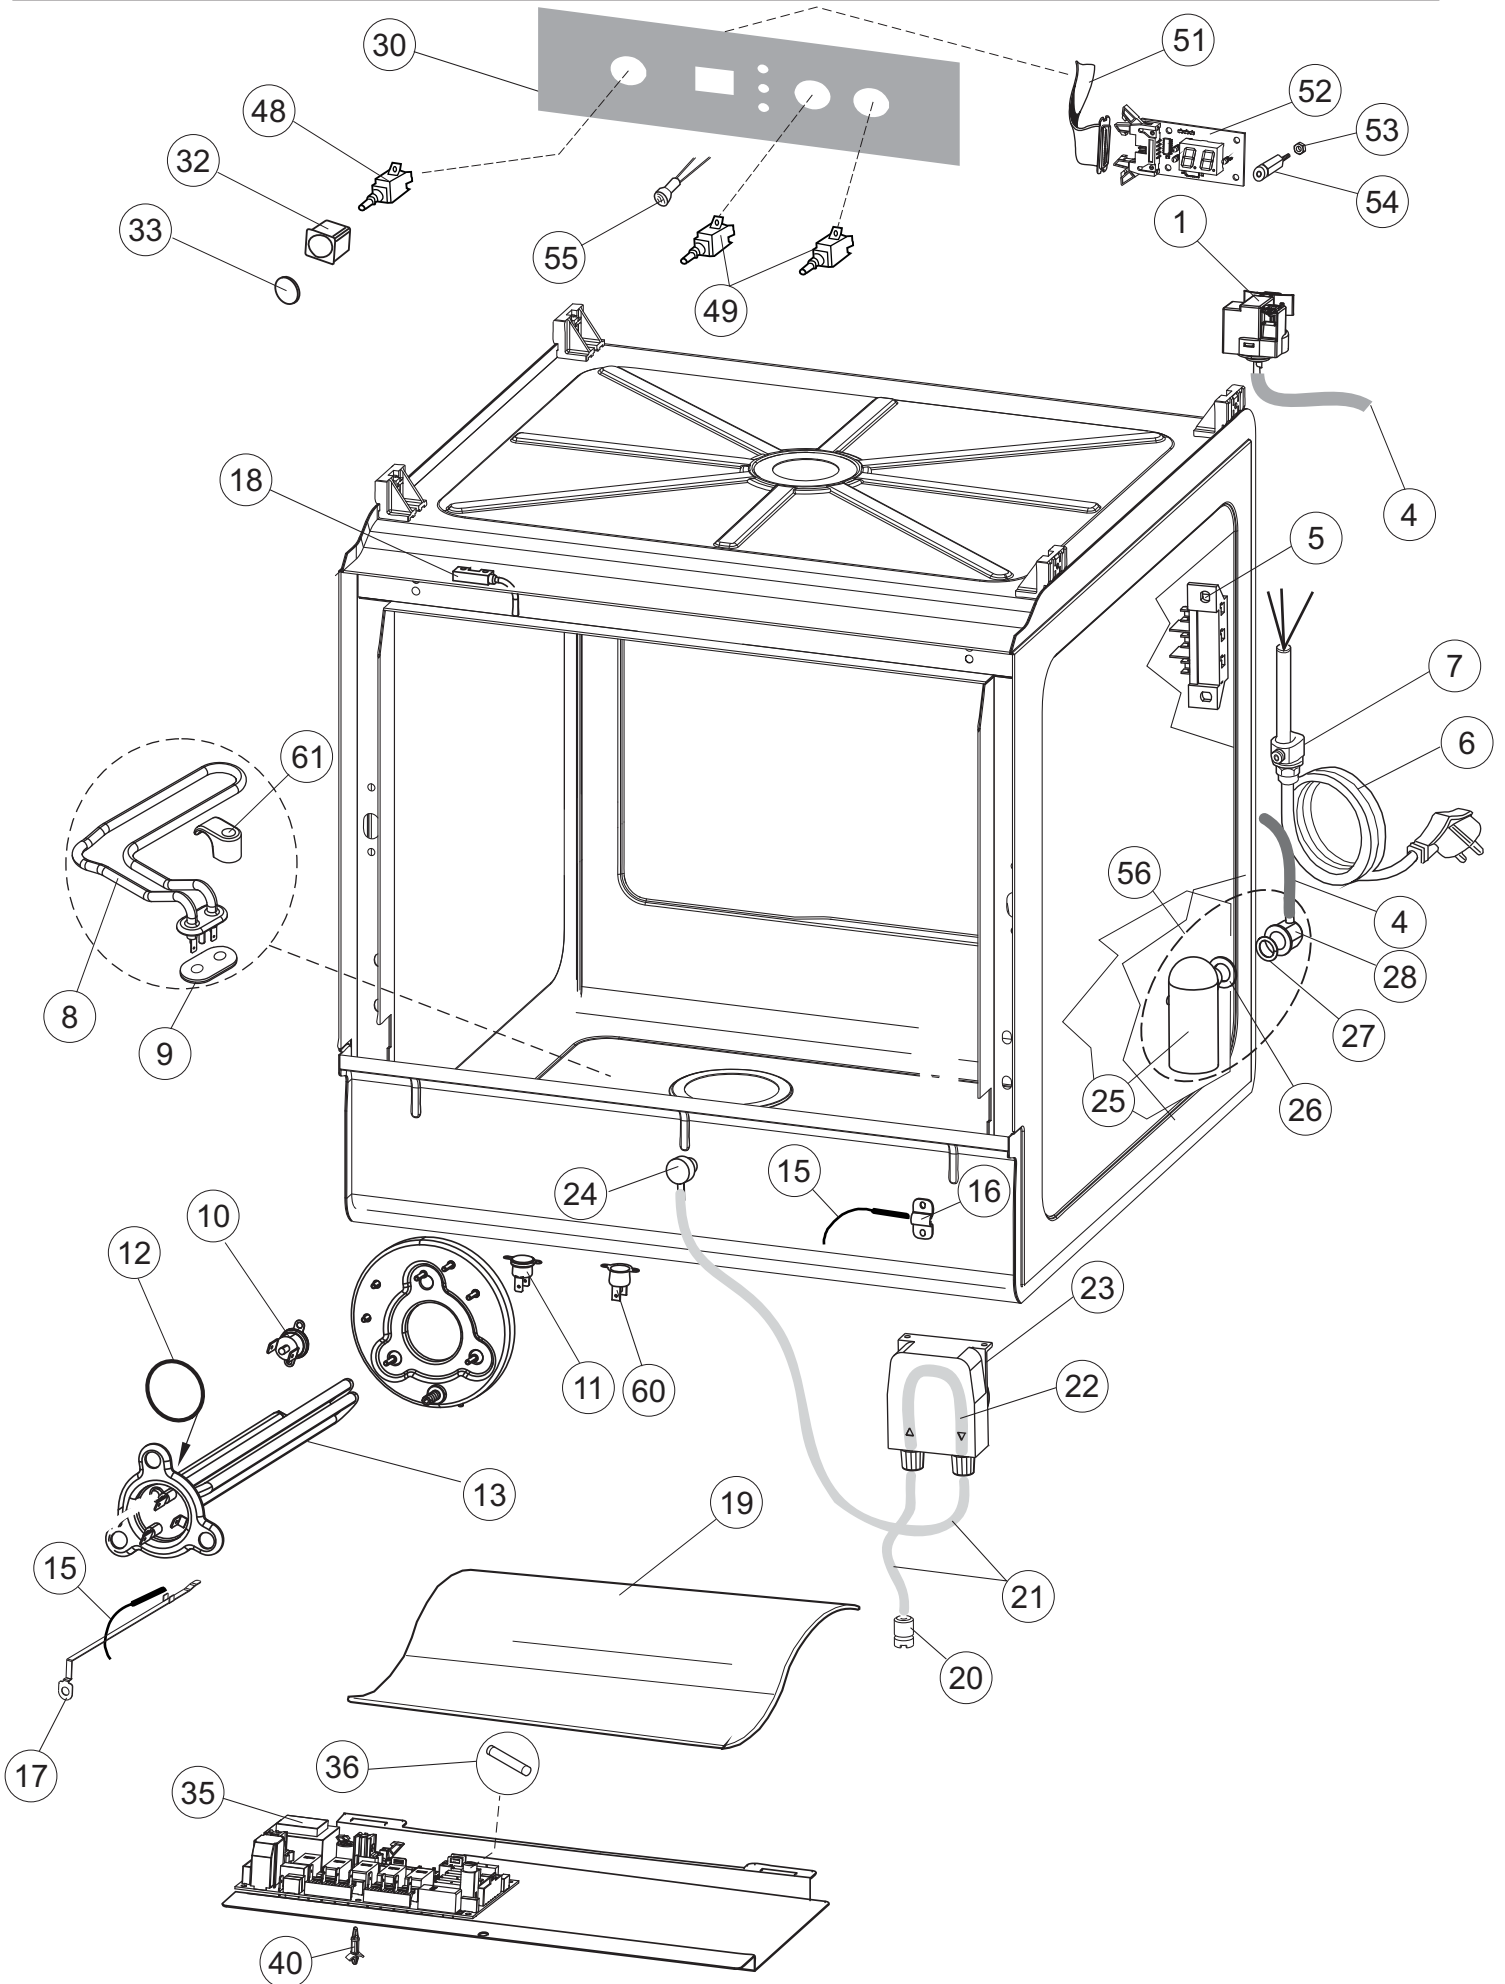

Catálogo de peças de reposição
válido do número de série 2987691 até hoje (29/10/2021)

LVP2845

1

2

Drain pump

LVP 2845BD

6

(*) Recommended spare part.

Page	Spare part position	Spare part code no.	Old code number	Description	U.m.
1	1	004342		COVER	NR
1	2	022164		REAR PANEL FOR GLASSWASHER	NR
1	3	035113		SUPPORT BRACKET	NR
1	4	437115		DOOR GASKET	NR
1	5	994012		DOOR LOCK FOR DISHWASHERS	NR
1	6	417041		DOOR CLOSING CONTACT BETA 50 (S6198)	NR
1	7	307003		NUT OF TOP DOOR-STOP BAR	NR
1	8	029763		DOOR	NR
1	9	325066		DOOR CLOSURE STAKE FOR GLASSWASHERS	NR
1	10	311019		DOOR HINGE D18/G25 (S6662)	NR
1	11	325036		PIVOT	NR
1	12	304021		DOOR TIE ROD FOR DISHWASHER (S6323)	NR
1	13	035131		PRICE TO BE DEFINED	
1	14	012344		FRONT PANEL	NR
1	15	030199		UNDERPROTECTION FOR BASIS OF GLASS- WASHER	NR
1	17	461019		HEXAGONAL FOOT ADJUSTABLE FOR DISHWASHER	NR
1	18	480153		PLUG	NR
1	19	459006		CHOCK D INT 9 EST 16	NR
1	20	459004		DRAIN PUMP CHOCK	NR
1	21	015067		RACK SLIDE DX.	NR
1	22	015068		RACK SLIDE SX.	NR
2	1	224031		PRESSURE SWITCH	NR
2	4	143235		PIPE	MT
2	5	220010		TERMINAL BLOCK	NR
2	6	299040		PLUG SCHUCKO 90- CABLE 1=2,5 MT	NR
2	7	459005		CABLE-RETAINER	NR
2	8	230124		HEATING ELEMENT	NR
2	9	437086		PACKING OF THE TANK RESISTANCE	NR
2	10	236047		SAFETY TANK THERMOSTAT 95C	NR
2	11	236061		THERMOSTAT 127	NR
2	12	456075		O-RING	NR
2	13	230113		HEATING ELEMENT	NR