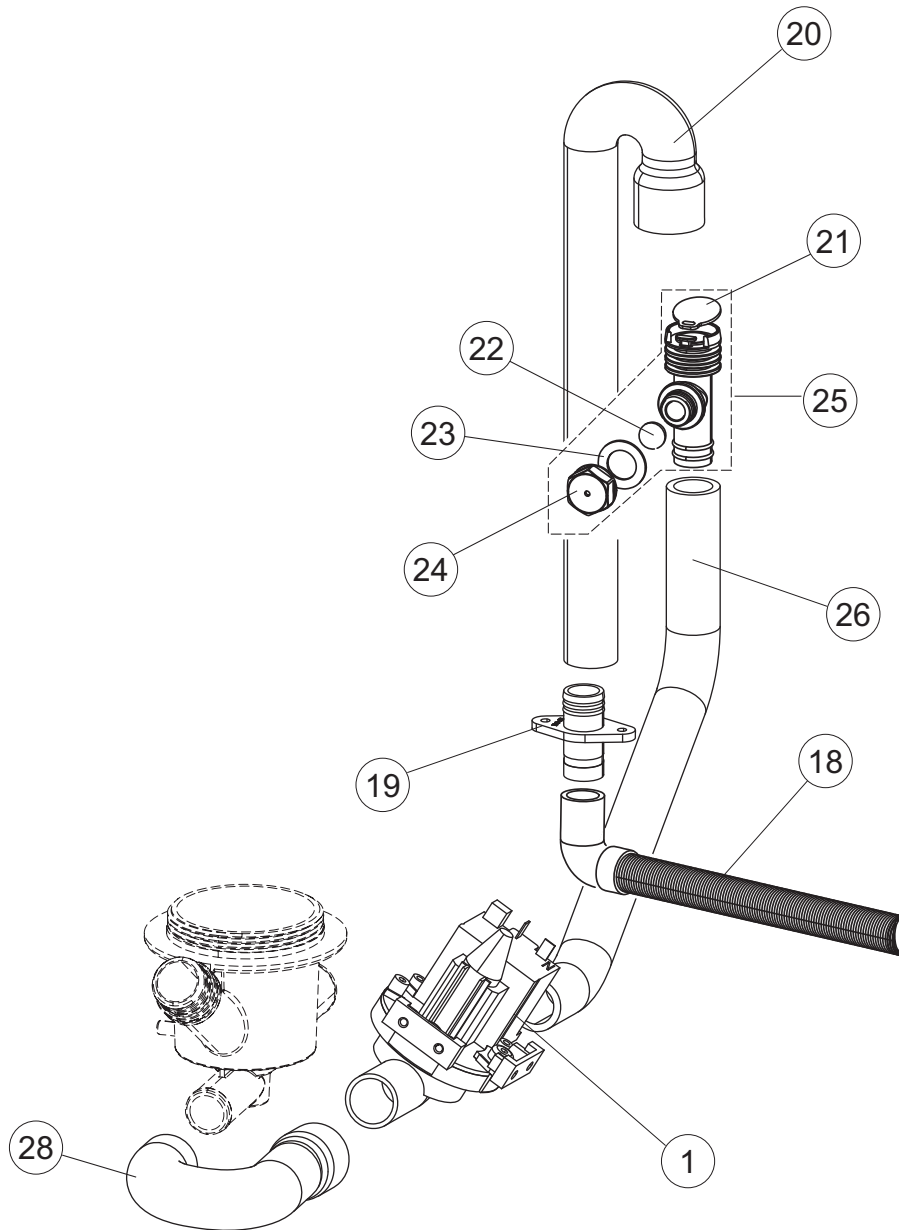

Drain pump

LVP 2845BD